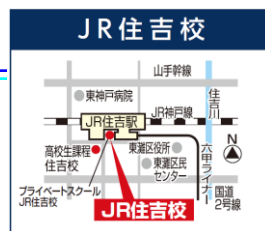

2025年度

研伸館入学説明会

2/9(日) 開催
2/23(日)

研伸館中学生課程 J R 住吉校では、灘中学新1年生の方対象の入学説明会を実施いたします。これまでの生徒の様子を踏まえて、1学期の過ごし方について、また現在灘中生が通う研伸館の講座を中心に説明をさせていただきます。是非ご参加ください。

テーマ 『灘中生の1学期の過ごし方と研伸館の活用法』

- 東大・京大・医学部現役合格を目指すための中学生生活とは
- 学校進度・内容から見る灘中生の英語・数学の学習について
- 研伸館オリジナルクラス『英語選抜S+[速習]／数学選抜S+[灘]』について
- 学校進度対応講座『英語灘／数学灘クラス』について
- 中1生にお勧めの『中学準備講座』／指導システム など

◎JR住吉校独自講座『中学準備講座 トップレベル英語灘／数学灘』のご説明

対 象： 灘中学に進学される新1年生の生徒・保護者
日 時： 2月 9日(日) 14:00～15:10 または
2月23日(日) 14:00～15:10
☆説明会終了後、個別相談会を実施いたします(希望者のみ)
希望される場合は申込フォームにて「個別相談会を希望する」をお選び下さい。
場 所： 研伸館中学生課程 J R 住吉校
申込方法： 右記のWEB 申込フォームより、参加校舎で「JR住吉校」を選択し、参加日程のところで【灘】のものをお選びください。
申込締切： 各説明会 前日 19:30 まで (※定員になり次第締切とさせていただきます)